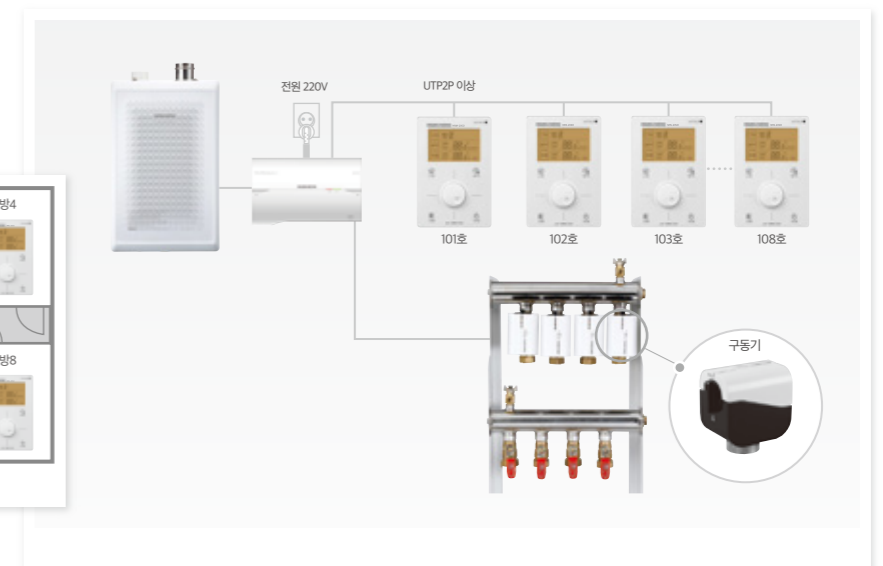

나비엔 무선 시스템

기존주택 및 어느 현장에나 적용가능

기존주택이나 리모델링 아파트에 별도의 전기 배선공사 없이 손쉽게 설치할 수 있는 시스템입니다. 기존보일러와 온도조절기 배선만을 사용, 나머지는 RF(무선)기술로 설치하여 간편하며, 지역난방에서도 기존 배선을 사용하여 설치합니다.

보일러를 경동나비엔으로 선택하시면 온수온도 제어 및 에너지를 확실히 절감할수 있는 쾌적 난방을 구현합니다.

- 01 통신노이즈 없이 사용할 수 있는 무선 통신환경 체크 기능
- 02 타제품대비 배터리 수명연장 및 교체주기를 알려주는 배터리 알람 표시
- 03 건전지 수명이 다하거나 고장 시 난방이 가능한 응급운전 기능
- 04 보일러 및 시스템 각방의 고장원인을 알려주는 자가진단 기능
- 05 원하는 시간에 원하는 온도로 각 방별 난방조절
- 06 난방뿐만 아니라 온수온도도 취향에 따라 설정가능

나비엔 원룸 시스템

각 실별 독립난방이 필요한 원룸 또는 고시텔에 최적

관리실이 없어 중앙제어를 필요로 하지 않는 원룸, 소형 고시원에 설치하는 시스템입니다. 시간, 온도, 예약 설정 및 난방상태 확인을 해당실만 가능하도록 하여 세대별 단독난방이 가능합니다.

- 01 보일러 한대로 다세대 난방 적용 가능
- 02 소형 고시원이나 중앙제어가 없는 원룸에 최적
- 03 각 방별로 독립 난방 가능
- 04 실내온도는 물론 24시간간 반복난방으로 맞춤난방 가능
- 05 보일러 하나로 여러방의 난방이 가능해 초기 투자비 절감