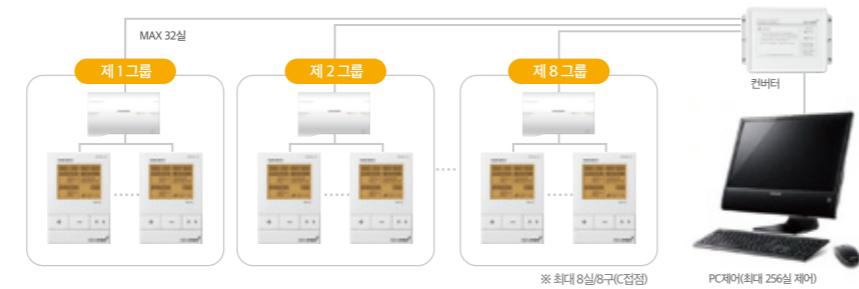

04 원룸 시스템 각방

▲ 보일러 하나로 여러방 난방 가능

나비엔 상업용 시스템

호텔 객실, 연수원 등에 최대 256실까지 제어 OK!

호텔, 모텔 및 리조트 등과 같은 대형 숙박시설을 중앙(PC)에서 각방 또는 그룹별로 난방상태를 조절할 수 있는 시스템입니다. 최대 8개 그룹 256실을 PC 화면 창에서 실내온도로 원격제어가 가능합니다.

※ 보일러연동 : 집점제어 연결 ※ 1구형 밸브제어기를 사용하며, 그룹별로 최대 32실까지 제어가 가능 ※ PC제어프로그램 : ① 각실의 난방상태 표시 ② 각실·그룹별 전체 선택제어 ③ 각실 잠금기능

- 01 최대 256실까지 중앙(PC)에서 각방 또는 그룹별 제어
- 02 대형보일러 또는 각종별 보일러, 대형·각종보일러 등 다양한 방식으로 연동하여 PC 제어 가능
- 03 중앙(PC)에서 난방상태, 에러상태, 잠금기능 설정 등 편리한 중앙 통제 기능
- 04 PC제어 필요없는 현장에 개별적인 난방용으로도 사용 가능
- 05 해당 객실에서 간단한 온도설정으로 난방 가능

1. 구성 계통 예시 : VCP-10 단독 구성 시

2. 구성 계통 예시 : VCP-20 단독 구성 시

3. 구성 계통 예시 : VCP-10 + VCP-20 혼합 구성 시

▲ PC제어프로그램

온도조절기

ON-OFF 시스템

NRM-20S

메인 온도조절기 슬림형 Main