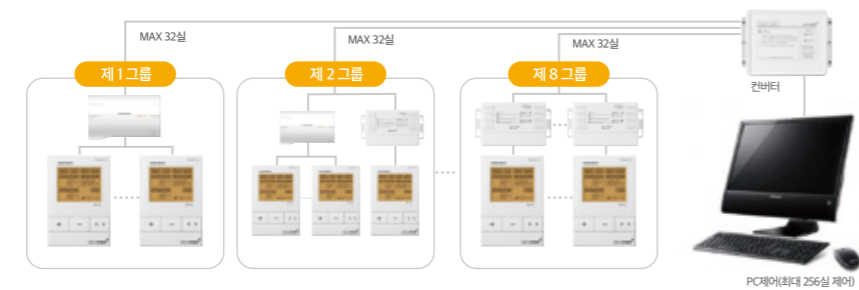

- 01 최대 256실까지 중앙(PC)에서 각방 또는 그룹별 제어
- 02 대형보일러 또는 각종별 보일러, 대형·각종보일러 등 다양한 방식으로 연동하여 PC 제어 가능
- 03 중앙(PC)에서 난방상태, 에러상태, 잠금기능 설정 등 편리한 중앙 통제 기능
- 04 PC제어 필요없는 현장에 개별적인 난방용으로도 사용 가능
- 05 해당 객실에서 간단한 온도설정으로 난방 가능

1. 구성 계통 예시 : VCP-10 단독 구성 시

2. 구성 계통 예시 : VCP-20 단독 구성 시

3. 구성 계통 예시 : VCP-10 + VCP-20 혼합 구성 시

▲ PC제어프로그램

온도조절기

ON-OFF 시스템

NRM-20S

메인 온도조절기 슬림형 Main