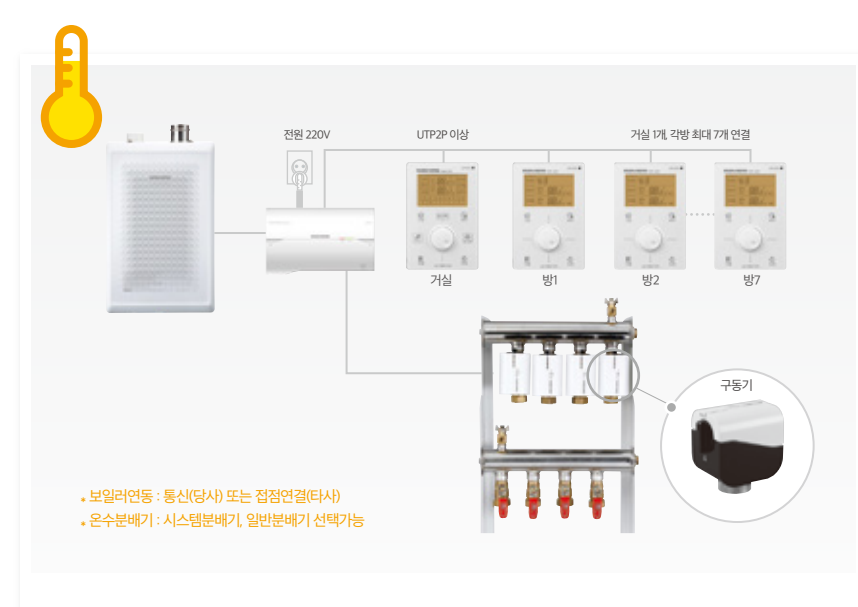

우리집 최적의 온돌난방 구현

거실 및 각 방의 온도조절기를 하나의 밸브제어기에 모두 연결해 One-Touch로 컨트롤할 수 있는 가장 기본적인 시스템입니다. 거실 및 각 방의 온도조절기에서 미리 설정한 온도에 따라 자동되어 에너지 낭비 없이 쾌적한 난방을 구현할 수 있습니다.

보일러를 경동나비엔으로 선택하시면 온수온도 제어 및 에너지를 확실히 절감할 수 있는 쾌적 난방을 구현합니다.

01 원하는 시간에 원하는 온도로 각 방별 난방 조절	02 메인조절기에서 각 방별 난방 통합제어	03 난방뿐만 아니라 온수온도도 취향에 따라 설정 가능
04 실내 온도는 물론 24시간 반복난방으로 맞춤형 난방 가능	05 보일러 및 시스템 각방의 고장 원인을 알려주는 자가진단 기능	06 보일러와 각방제조사가 달라 발생했던 A/S 문제 없이 보일러+각방 One Stop 서비스

01 ON-OFF 시스템 각방