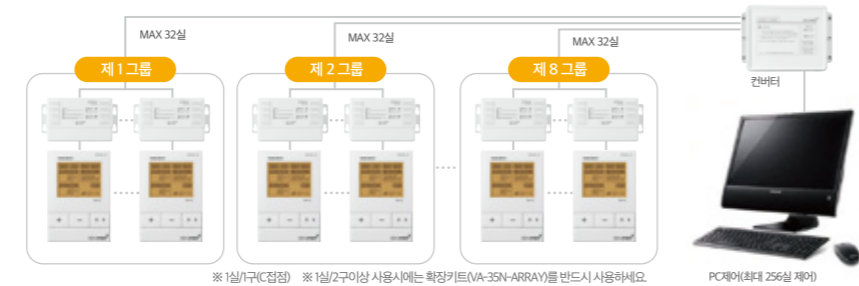

04 원룸 시스템 각방

▲ 보일러 하나로 여러방 난방 가능

나비엔 상업용 시스템

호텔 객실, 연수원 등에 최대 256실까지 제어 OK!

호텔, 모텔 및 리조트 등과 같은 대형 숙박시설을 중앙(PC)에서 각방 또는 그룹별로 난방상태를 조절할 수 있는 시스템입니다. 최대 8개 그룹 256실을 PC 화면 창에서 실내온도로 원격제어가 가능합니다.

※ 보일러연동 : 집점제어 연결 ※ 1구형 밸브제어기를 사용하며, 그룹별로 최대 32실까지 제어가 가능 ※ PC제어프로그램 : ① 각실의 난방상태 표시 ② 각실·그룹별 전체 선택제어 ③ 각실 잠금기능

- 01 최대 256실까지 중앙(PC)에서 각방 또는 그룹별 제어
- 02 대형보일러 또는 각종별 보일러, 대형·각종보일러 등 다양한 방식으로 연동하여 PC 제어 가능
- 03 중앙(PC)에서 난방상태, 에러상태, 잠금기능 설정 등 편리한 중앙 통제 기능
- 04 PC제어 필요없는 현장에 개별적인 난방용으로도 사용 가능
- 05 해당 객실에서 간단한 온도설정으로 난방 가능

1. 구성 계통 예시 : VCP-10 단독 구성 시

2. 구성 계통 예시 : VCP-20 단독 구성 시

3. 구성 계통 예시 : VCP-10 + VCP-20 혼합 구성 시

▲ PC제어프로그램

온도조절기

ON-OFF 시스템

NRM-20S

메인 온도조절기 슬림형 Main