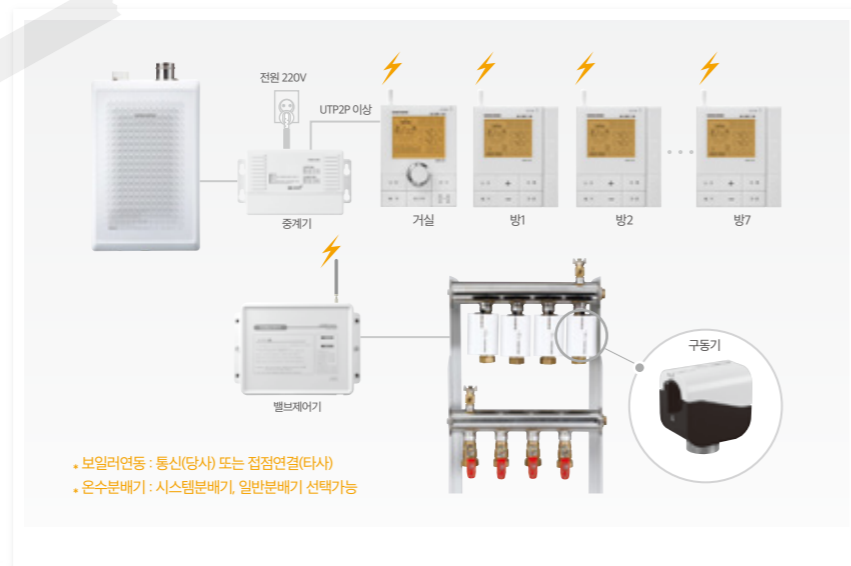

나비엔 무선 시스템

기존주택 및 어느 현장에나 적용가능

기존주택이나 리모델링 아파트에 별도의 전기 배선공사 없이 손쉽게 설치할 수 있는 시스템입니다. 기존보일러와 온도조절기 배선만을 사용, 나머지는 RF(무선)기술로 설치하여 간편하며, 지역난방에서도 기존 배선을 사용하여 설치합니다.

보일러를 경동나비엔으로 선택하시면 온수온도 제어 및 에너지를 확실히 절감할수 있는 쾌적 난방을 구현합니다.

- 01 통신노이즈 없이 사용할 수 있는 무선 통신환경 체크 기능
- 02 타제품대비 배터리 수명연장 및 교체주기를 알려주는 배터리 알람 표시
- 03 건전지 수명이 다하거나 고장 시 난방이 가능한 응급운전 기능
- 04 보일러 및 시스템 각방의 고장원인을 알려주는 자가진단 기능
- 05 원하는 시간에 원하는 온도로 각 방별 난방조절
- 06 난방뿐만 아니라 온수온도도 취향에 따라 설정가능

나비엔 원룸 시스템

각 실별 독립난방이 필요한 원룸 또는 고시텔에 최적

관리실이 없어 중앙제어를 필요로 하지 않는 원룸, 소형 고시원에 설치하는 시스템입니다. 시간, 온도, 예약 설정 및 난방상태 확인을 해당실만 가능하도록 하여 세대별 단독난방이 가능합니다.

- 01 보일러 한대로 다세대 난방 적용 가능
- 02 소형 고시원이나 중앙제어가 없는 원룸에 최적
- 03 각 방별로 독립 난방 가능
- 04 실내온도는 물론 24시간간 반복난방으로 맞춤난방 가능
- 05 보일러 하나로 여러방의 난방이 가능해 초기 투자비 절감