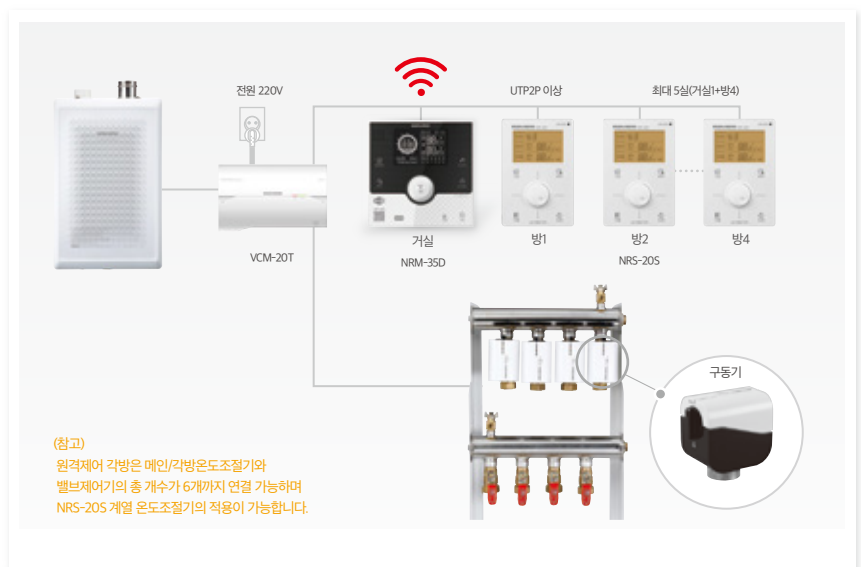

01 ON-OFF 시스템 각방

나비엔 원격제어 ON-OFF 시스템

시스템 각방도 원격제어 구현

거실 및 각방의 온도조절을 스마트폰으로 제어할 수 있는 원격제어 시스템입니다.
기존 메인온도조절기(NRM-20S)만 교체하면 기존 시스템 각방도 원격제어 가능합니다.

- 

01 원하는 시간에 원하는 온도로 각 방별 난방 조절
- 

02 각방온도제어를 스마트폰으로 각방 원격제어
- 

03 난방뿐만 아니라 온수온도도 취향에 따라 설정 가능
※ 경동나비엔 보일러러 연동시
- 

04 실내 온도는 물론 24시간 반복난방으로 맞춤난방 가능
- 

05 주간스케줄을 이용한 나만의 스케줄제어
- 

06 실수로 제어한 방은 안전알림으로 해결

나비엔 무선 시스템

기존주택 및 어느 현장에나 적용가능

기존주택이나 리모델링 아파트에 별도의 전기 배선공사 없이 손쉽게 설치할 수 있는 시스템입니다. 기존보일러와 온도조절기 배선만을 사용, 나머지는 RF(무선)기술로 설치하여 간편하며, 지역난방에서도 기존 배선을 사용하여 설치합니다.